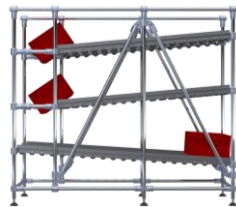

SOLUTION DE PICKING COMPOSANTS

Modulable en fonction de vos besoins

ARMOIRE DE RANGEMENT POUR GABARITS

Version standard pour 4 gabarits
Solution ouverte ou fermée – Facilement déplaçable

TABLE DOUBLE POUR GABARITS

Changement de campagne rapide sur station de brasage

INTERFACE DE MANUTENTION POUR GABARIT

Universelle pour tous nos outillages
Permet la manutention avec notre chariot spécifique

CHARIOT DE MANUTENTION GABARIT